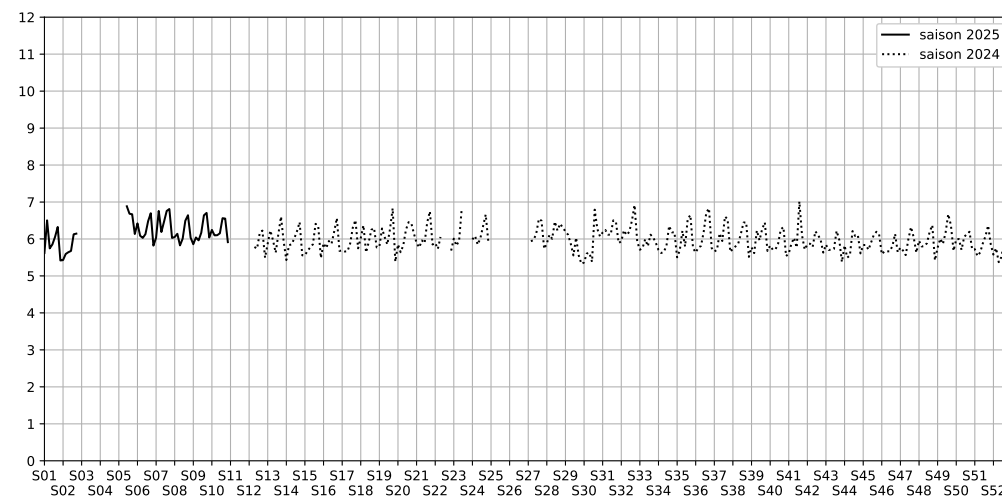

Indice Harmonica Nuit [22h-06h]
Comparaison avec saison précédente à jour équivalent