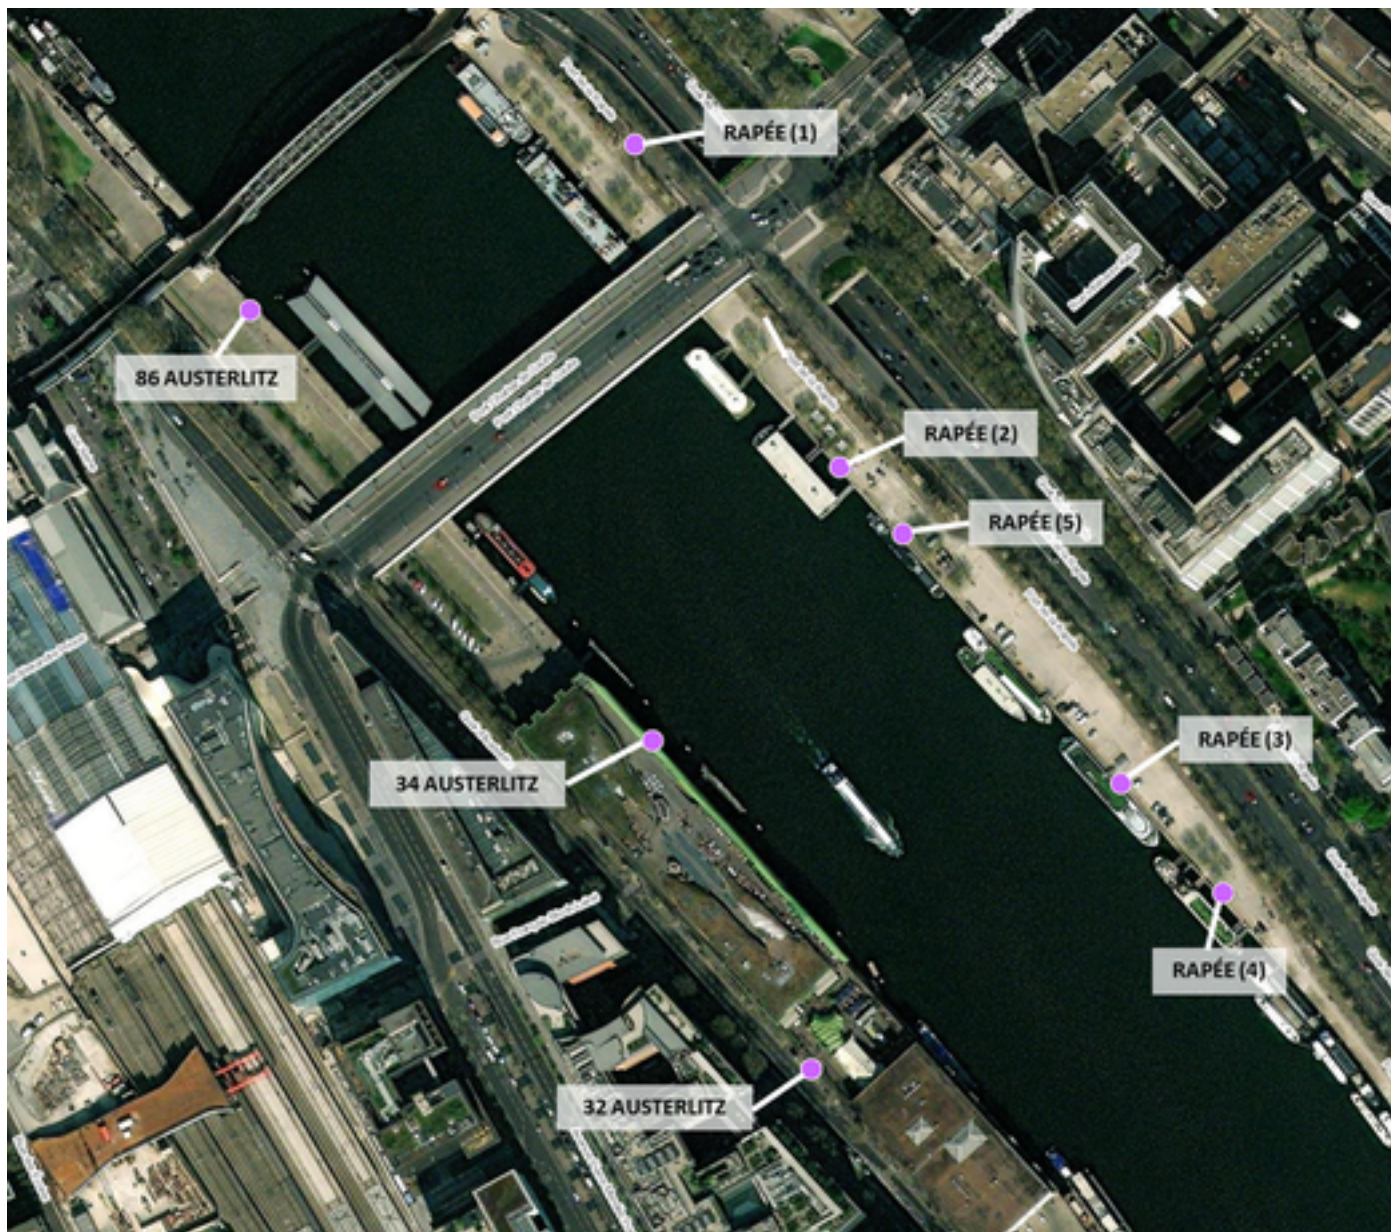

Capteurs méduse PORTS RAPÉE-AUSTERLITZ

2025 / sem. 10 (du 03/03/2025 au 09/03/2025)

NB : Chaque capteur est désigné par le nom de la rue dans laquelle il est implanté

Capteurs méduse PORTS RAPÉE-AUSTERLITZ