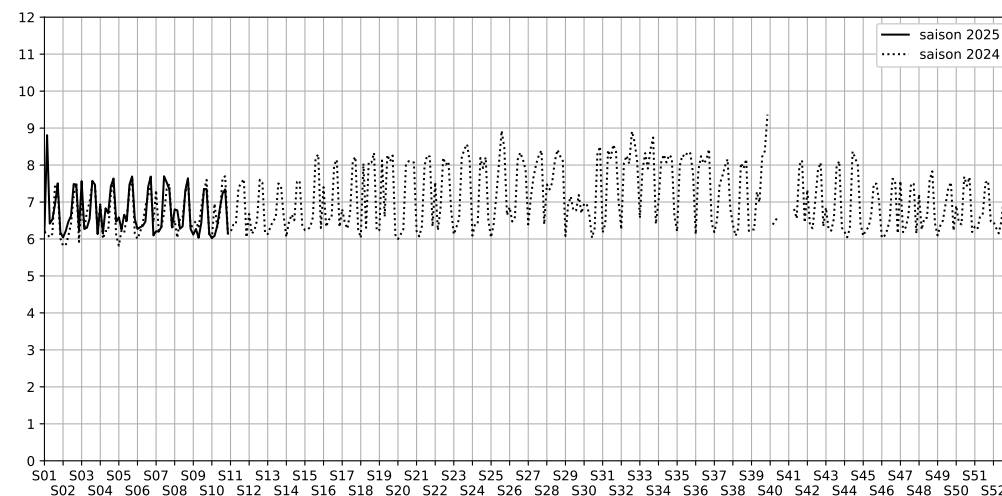

Indice Harmonica Nuit [22h-06h]
Comparaison avec saison précédente à jour équivalent