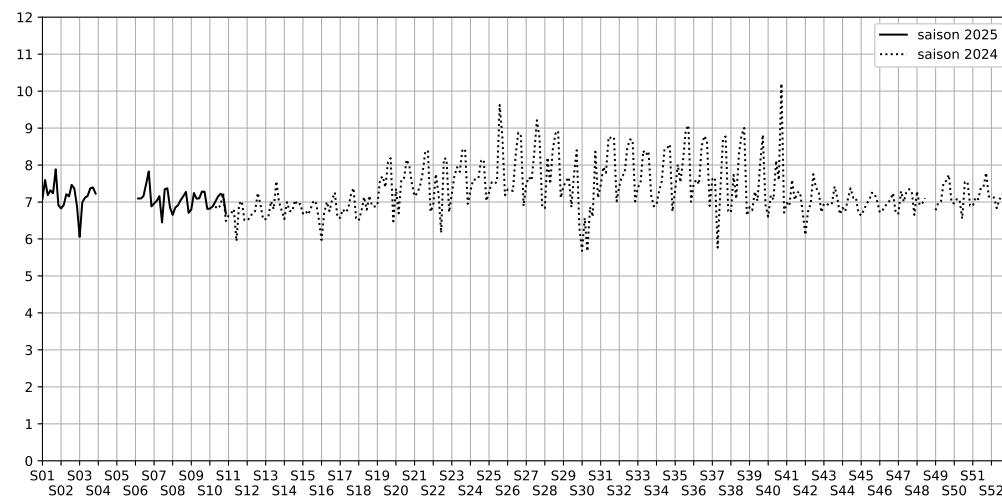

Indice Harmonica Nuit [22h-06h]
Comparaison avec saison précédente à jour équivalent