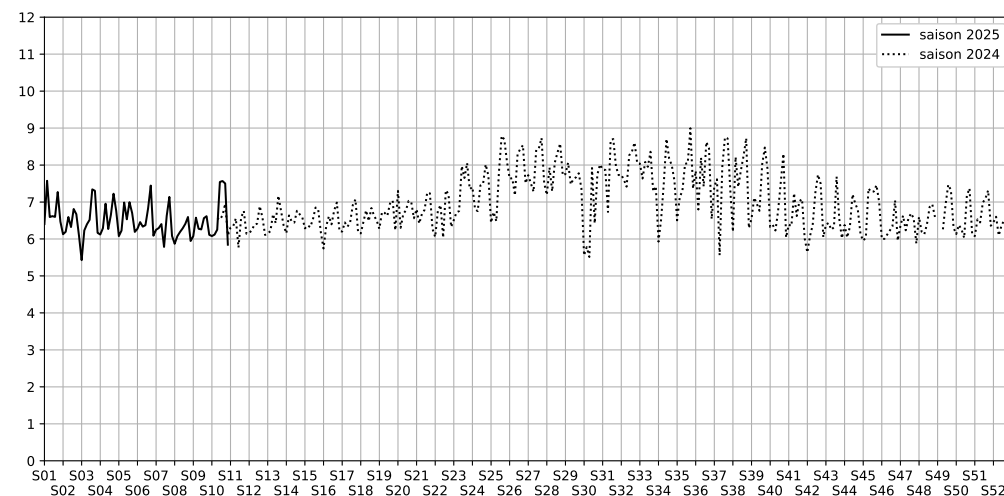

Indice Harmonica Nuit [22h-06h]
Comparaison avec saison précédente à jour équivalent