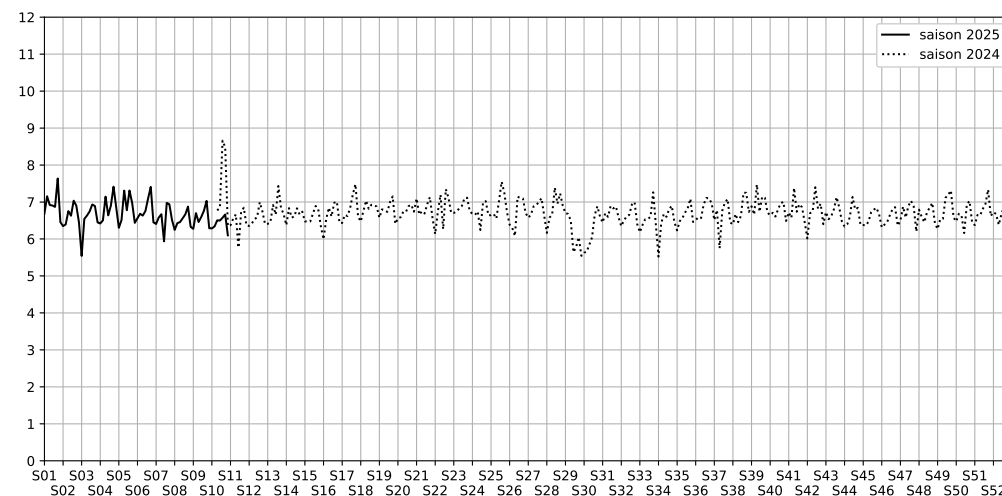

Indice Harmonica Nuit [22h-06h]
Comparaison avec saison précédente à jour équivalent