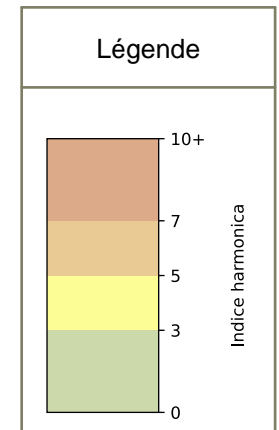

2025 / sem. 10 (du 03/03/2025 au 09/03/2025)

SYNTHÈSE DES SITES SUR LA SEMAINE
Par Indice Harmonica nocturne [22h-06h] décroissant

	Nuit du lundi 03/03/2025 au mardi 04/03/2025	Nuit du mardi 04/03/2025 au mercredi 05/03/2025	Nuit du mercredi 05/03/2025 au jeudi 06/03/2025	Nuit du jeudi 06/03/2025 au vendredi 07/03/2025	Nuit du vendredi 07/03/2025 au samedi 08/03/2025	Nuit du samedi 08/03/2025 au dimanche 09/03/2025	Nuit du dimanche 09/03/2025 au lundi 10/03/2025
1	RAPÉE (5) (6,8)	RAPÉE (5) (6,9)	RAPÉE (5) (7,0)	RAPÉE (2) (7,5)	RAPÉE (2) (7,6)	RAPÉE (2) (7,5)	RAPÉE (5) (6,7)
2	RAPÉE (4) (6,6)	RAPÉE (4) (6,6)	RAPÉE (4) (6,8)	RAPÉE (5) (7,1)	RAPÉE (5) (7,2)	32 AUSTERLITZ (7,3)	RAPÉE (4) (6,5)
3	RAPÉE (3) (6,3)	RAPÉE (3) (6,3)	RAPÉE (3) (6,5)	RAPÉE (4) (6,8)	32 AUSTERLITZ (7,2)	RAPÉE (5) (7,2)	32 AUSTERLITZ (6,2)
4	86 AUSTERLITZ (6,2)	RAPÉE (2) (6,1)	32 AUSTERLITZ (6,4)	32 AUSTERLITZ (6,8)	RAPÉE (1) (6,9)	RAPÉE (1) (6,9)	RAPÉE (3) (6,1)
5	RAPÉE (2) (6,1)	86 AUSTERLITZ (6,1)	RAPÉE (2) (6,3)	RAPÉE (3) (6,5)	RAPÉE (4) (6,9)	RAPÉE (4) (6,8)	86 AUSTERLITZ (5,9)
6	RAPÉE (1) (6,0)	32 AUSTERLITZ (6,1)	86 AUSTERLITZ (6,1)	86 AUSTERLITZ (6,2)	RAPÉE (3) (6,6)	RAPÉE (3) (6,7)	RAPÉE (2) (5,8)
7	32 AUSTERLITZ (6,0)	RAPÉE (1) (5,8)	RAPÉE (1) (6,0)	RAPÉE (1) (6,0)	86 AUSTERLITZ (6,6)	86 AUSTERLITZ (6,6)	RAPÉE (1) (5,6)
8	34 AUSTERLITZ (4,5)	34 AUSTERLITZ (4,3)	34 AUSTERLITZ (4,6)	34 AUSTERLITZ (4,8)	34 AUSTERLITZ (5,0)	34 AUSTERLITZ (5,4)	34 AUSTERLITZ (4,2)