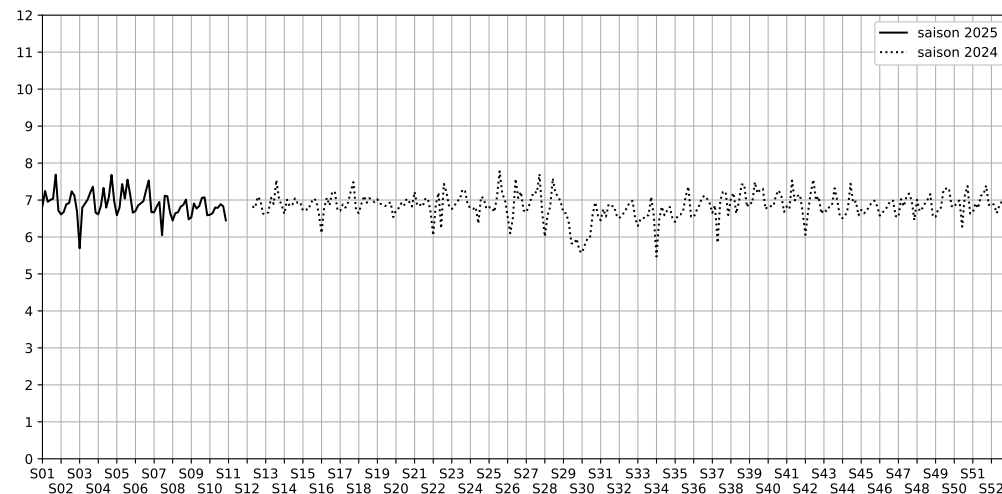

Indice Harmonica Nuit [22h-06h]
Comparaison avec saison précédente à jour équivalent