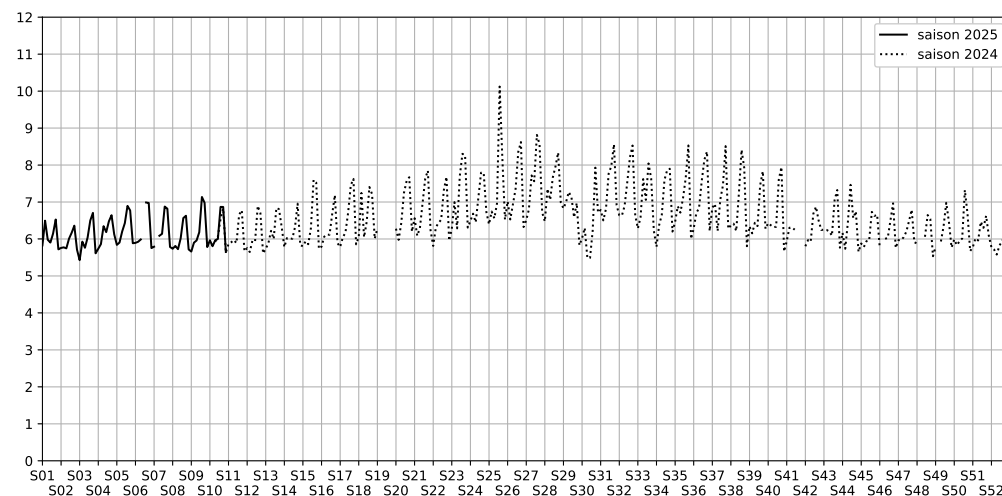

Indice Harmonica Nuit [22h-06h]
Comparaison avec saison précédente à jour équivalent